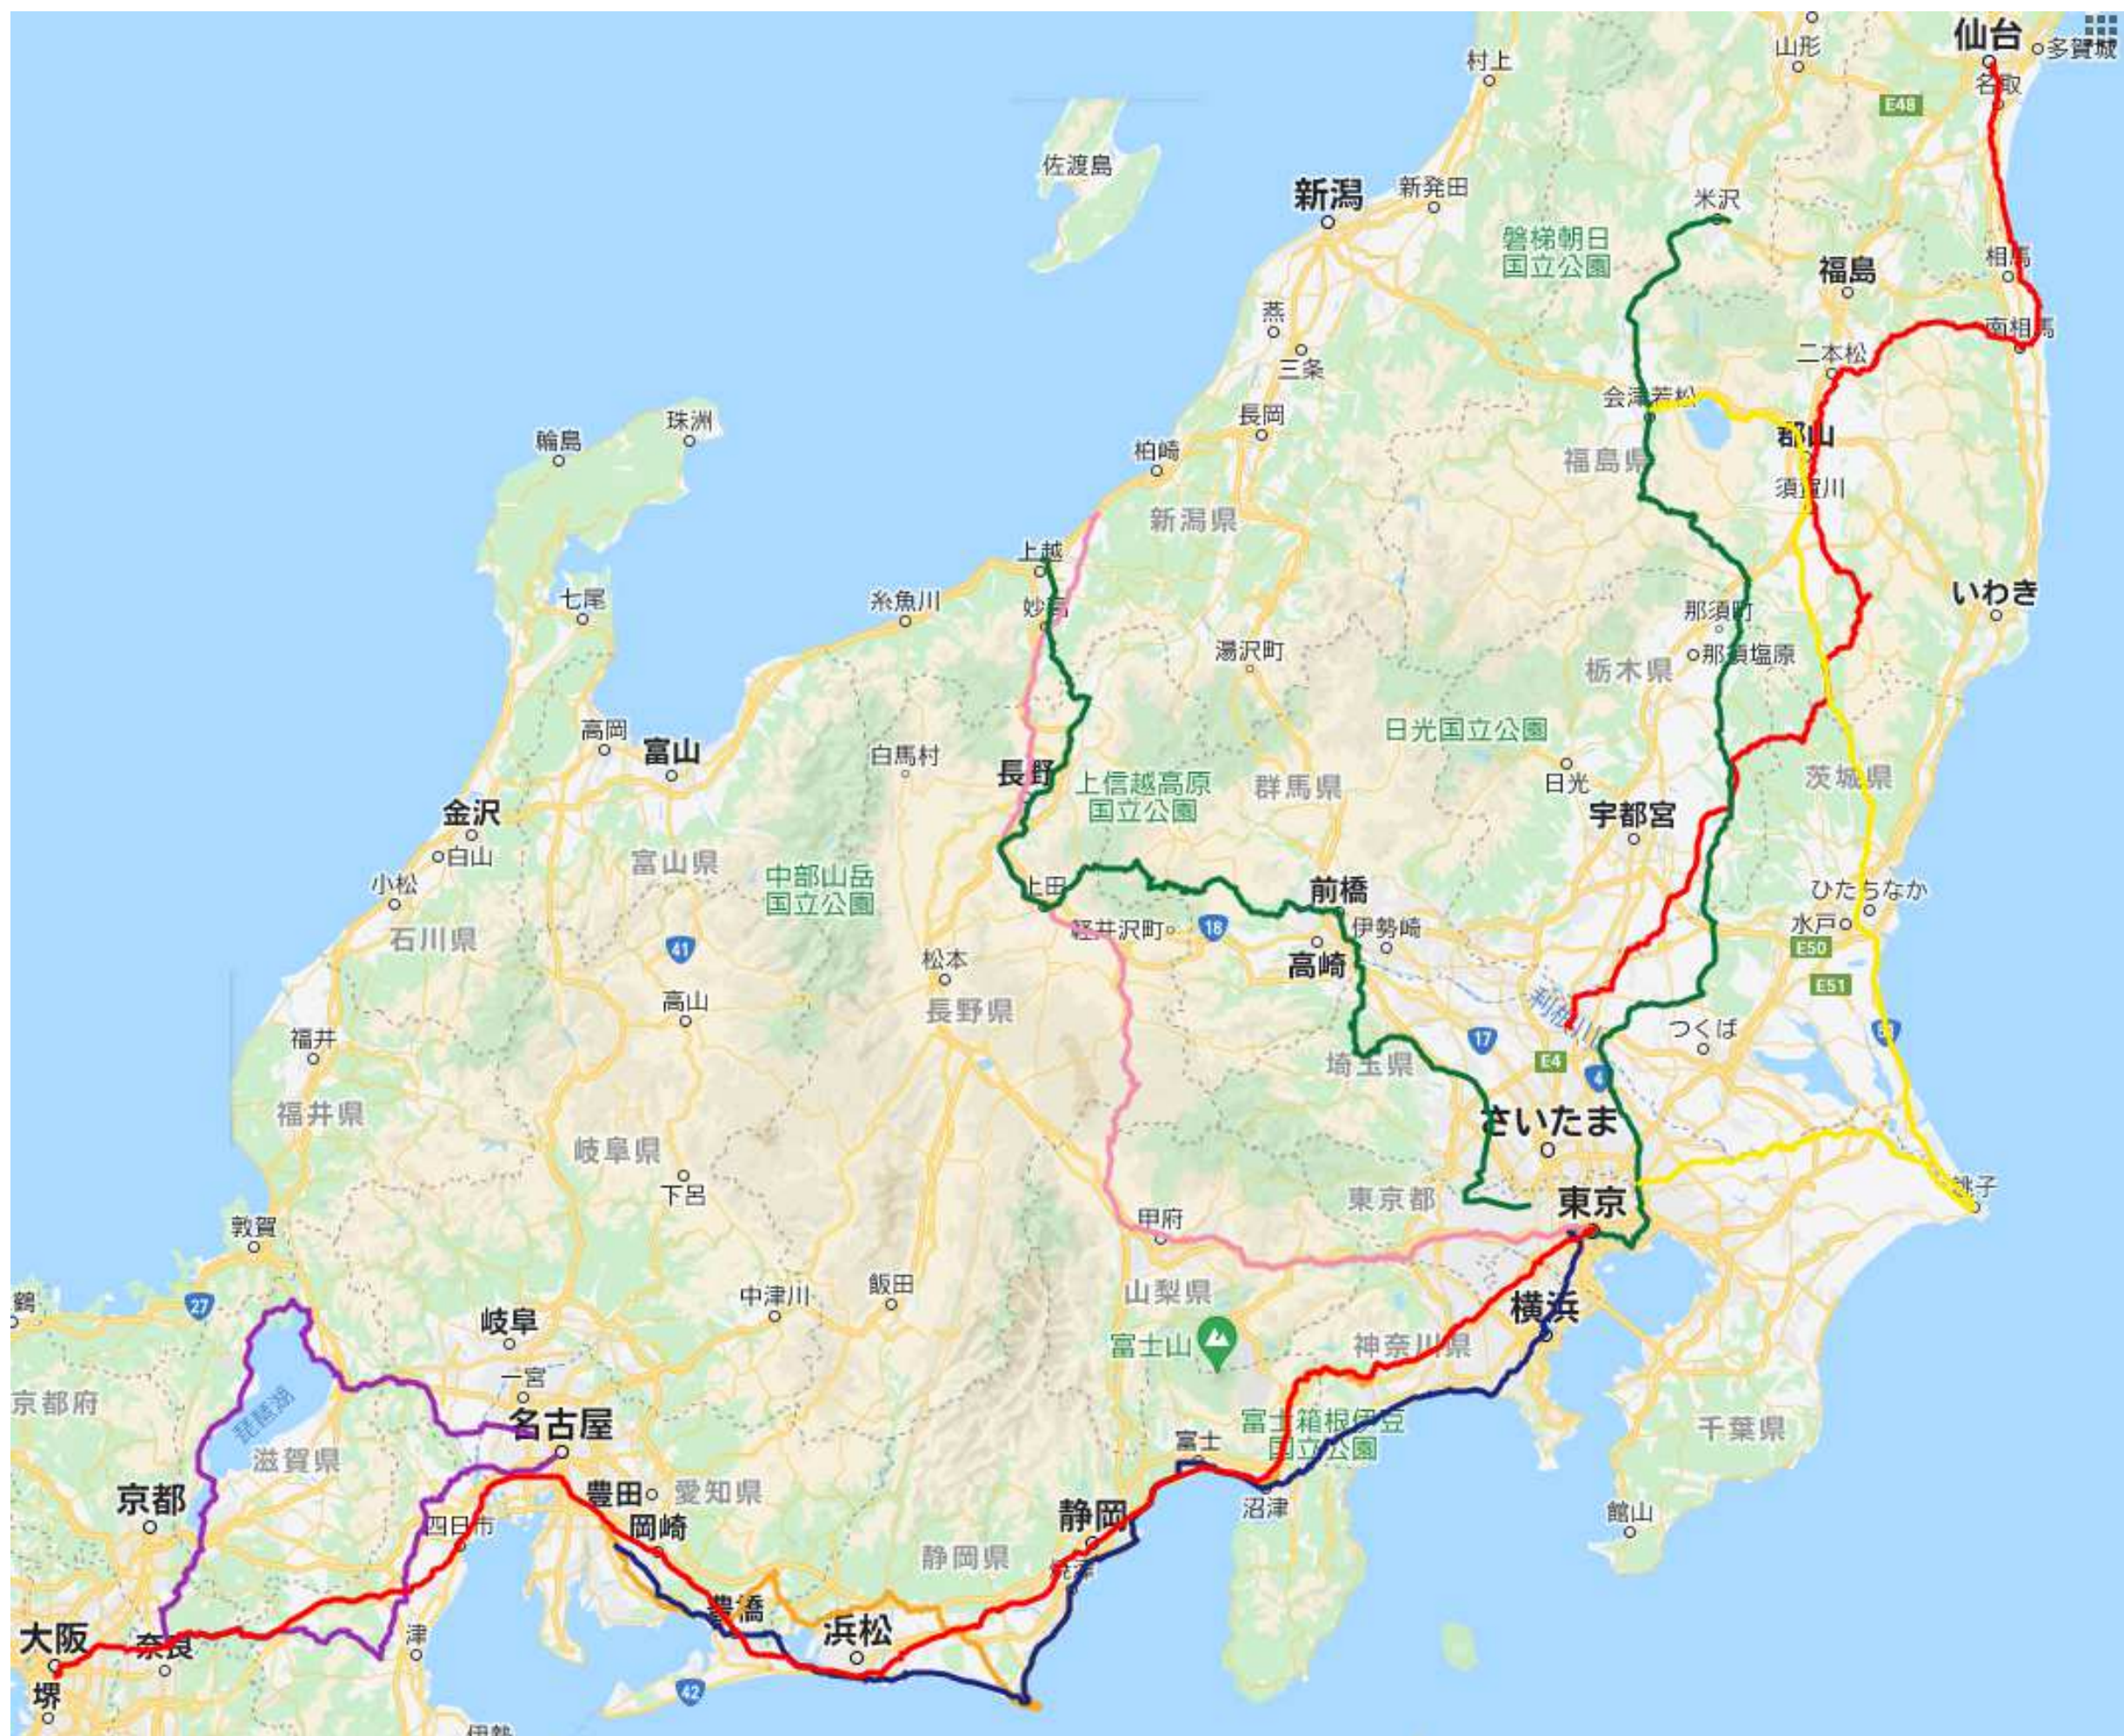

nom	チーム名/équipe	代表者 /Le capitaine	発 /départ	着(予定) /arrivée	距離(予定, km) /distance 22h,24h	スタート日時 /Date et heure de	人数 /Nombre de équipiers	来場/郵送	メンバー(敬称略) / Les équipiers				
25	さくせん カンカンいくな sakusen gangan ikuna	片倉 岳端	新潟県新潟市 Nigata	埼玉県飯能市 Hanno	372.6 410.8	2022/4/16(土)8:00	5	郵送	片倉 岳端 KATAKURA Takeru	今泉 建悟 IMAIZUMI Kengo	青山 淳 AOYAMA Jun	堀江 徹 HORIE Toru	近藤 旦 KONDO Wataru
26	チームジウニソウ Team 12so	市川 絵理	岐阜県恵那市 Ena	中央区日本橋 Nihonbashi	338.5 364.5	2022/4/16(土)8:00	5	郵送	市川 絵理 ICHIKAWA Eri	杉本 鳩寿郎 SUGIMOTO Kijuro	川上 浩史 KAWAKAMI Hiroshi	金子 智義 KANEKO Tomoyoshi	中田 翔 NAKATA Sho
27	拉麺男子会 Team RA-MEN	伊地知 勝	新潟県新潟市 Nigata	墨田区押上 Oshiage	334.4 361.3	2022/4/16(土)6:45	4	郵送	伊地知 勝 IJICHI Masaru	岡田 隆雄 OKADA Takao	大野 龍 OHNO Ryo	小幡 達也 OBATA Tatsuya	
28	勝手にポジティブ Catteni Positivo	池田 千夏	川崎市高津区 Kawasaki	渋谷区代々木 Yoyogi	349.3 374.4	2022/4/16(土)7:30	5	来場	池田 千夏 IKEDA Chinatsu	金地 孝司 KANAJI Takashi	本山 宗一 MOTOYAMA Munekazu	松澤 壮生 MATSUZAWA Takeki	谷 徹 TANI Tooru
29	3年ゴッシャーズ 3-Nen Goshaz	吉崎 康文	杉並区高円寺 Koenji	墨田区向島 Mukojima	340.5 366.2	2022/4/16(土)6:00	4	郵送	吉崎 康文 YOSHIZAKI Yasufumi	廣田 公嗣 HIROTA Koji	杉浦 英夫 SUGIURA Hideo	鈴木 栄太郎 SUZUKI Eitaroh	
30	いちご大福2022 Ichigo-Daifuku2022	袁田 一郎	東京都青梅市 Oume	東京都国立市 Kunitachi	372.1 402.6	2022/4/16(土)6:00	5	来場	袁田 一郎 MINODA Ichirou	樋 浩則 TACHIBANA Hironori	堀 智昭 HORI Tomoaki	志村 光一 SHIMURA Koichi	平林 幸典 HIRABAYASHI Yukinori
31	平日温泉ライダーズ Heijitsu Onsen Riders	山中 繁樹	新潟県新潟市 Nigata	葛西臨海公園 Kasai	330.8 361.7	2022/4/16(土)6:30	5	来場	山中 繁樹 YAMANAKA Shigeki	狩野 憲二 KANOU Kenji	有尾 実紗 ARIO Misa	草間 大貴 KUSAMA Hiroki	小河 雅広 OGO Masahiro
32	ブルベバガー BREVET BURGER	梅山 和顕	中央区日本橋 Nihonbashi	中央区日本橋 Nihonbashi	341.6 368.8	2022/4/16(土)0:00	5	郵送	梅山 和顕 UMEYAMA Kazuaki	小林 祐介 KOBAYASHI Yusuke	加藤 伊智郎 KATO Ichiro	関根 仁彦 SEKINE Yoshihiko	印南 和幸 INNAMI Kazuyuki
参加チーム数: 32							147	来場: 18チーム・82人、郵送: 14チーム・65人					

nom	チーム名/équipe	代表者 /Le capitaine	発 /départ	着(予定) /arrivée	距離(予定, km) /distance	スタート日時 /Date et heure de	人数 /Nombre de équipiers	来場/郵送	メンバー(敬称略) / Les équipiers					
1	帰ってきた!!AJ丸の内B班 Team AJ Marunouchi B Returns	竹村 直起	静岡県浜松市 Hamamatsu	神奈川県小田原市 Odawara	253.7	2022/4/16(土)5:30	6	来場	竹村 直起 TAKEMURA Naoki	柳沢 宏和 YANAGISAWA Hirokazu	田部井 徹 TABEL Toru	竹原 美紀 TAKEHARA Miki	田中 寿則 TANAKA Hisanori	日部 利晃 KABE Toshiaki
2	2022Randonnee Kofu	小林 馨	山梨県甲府市 Kofu	神奈川県葉山町 Hayama	248.7	2022/4/16(土)5:00	3	郵送	小林 馨 KOBAYASHI Kaoru	中野 信治 NAKANO Nobuharu	鈴木 剛 SUZUKI Tsuyoshi			
3	メリーさんと可愛い子羊たち♥YSTC Merry and Cute Lambs♥TSTC	中村 芽莉	長野県須坂市 Suzaka	山梨県笛吹市 Isawa	211.8	2022/4/16(土)7:00	6	来場	中村 芽莉 NAKAMURA Meri	渡辺 哲 WATANABE Satoru	池田 敏彰 IKEDA Toshiaki	城本 博文 SHIROMOTO Hirofumi	村橋 義之 MURAHASHI Yoshiyuki	上田 智昭 UEDA Tomoaki
4	温泉ジャンキーズ1 Onsen Junkies 1	吉岡 勝治	群馬県草津町 Kusatsu	渋谷区西原 Shibuya	216.8	2022/4/16(土)6:30	6	来場	吉岡 勝治 YOSHIOKA Katsuji	神成 洋 KANNARI Hiroshi	大野 正明 OONO Masaaki	大沢 美紀 OSAWA Miki	園田 健也 SONODA KENYA	
5	温泉ジャンキーズ2 Onsen Junkies2	平野 善隆	群馬県草津町 Kusatsu	渋谷区西原 Shibuya	216.8	2022/4/16(土)5:00	3	来場	平野 善隆 HIRANO Yoshitaka	渋谷 律 SHIBUTANI Ritsu	宮田 力 MIYATA Tsutomu	北浦 顕志 KITAURA Kenji		
6	温泉ジャンキーズ3 Onsen Junkies3	田中 正晴	群馬県草津町 Kusatsu	渋谷区西原 Shibuya	216.8	2022/4/16(土)6:00	3	来場	田中 正晴 TANAKA Masaharu	松島 賢太郎 MATSUSHIMA Kentarou	斉藤 啓志 SAITO Keishi			
7	AR日本橋 Audax Randonneurs Nihonbashi	坂東 司	杉並区荻窪 Suginami	千葉県千葉市 Chiba	220.0	2022/4/16(土)6:00	2	来場	坂東 司 BANDO Tsukasa	原 靖則 HARA Yasunori				
参加チーム数: 7							29	来場: 6チーム・26人、郵送: 1チーム・3人						

[別紙7] フレッシュ日本橋 2022 コース紹介 1/4

No. チーム名 (発着)

- 1 Akihiro Ashihara [RCC]'s Meetup (仙台-栗橋)
- 2 チームマイヨ 24 東京 (愛知県刈谷-厚木)
- 3 湖も大好き (米沢市-渋谷区千駄ヶ谷)
- 4 アキラ200% (愛知県安城-渋谷区北参道)
- 5 魂駆兄弟 (上越-日本橋)
- 6 シクルマーモット・ブルベ班 (会津若松-松戸)
- 7 STOHN2022 (名古屋-愛知県清須市)
- 8 二本橋 (大阪日本橋-中央区日本橋)
- 9 毘沙門の龍道 (直江津-練馬区石神井台)